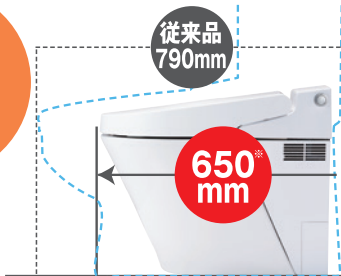

空間  
ひろびろ

従来品  
790mm

650mm

奥行が従来便器より約140mmも短いので、トイレ空間が広がる

世界最小コンパクトサイズ\*

\*2018年10月現在（当社調べ）

空間が広がり心も暮らしもゆとりが生まれます！

和モダンな雰囲気の手洗いを  
使いやすくレイアウト